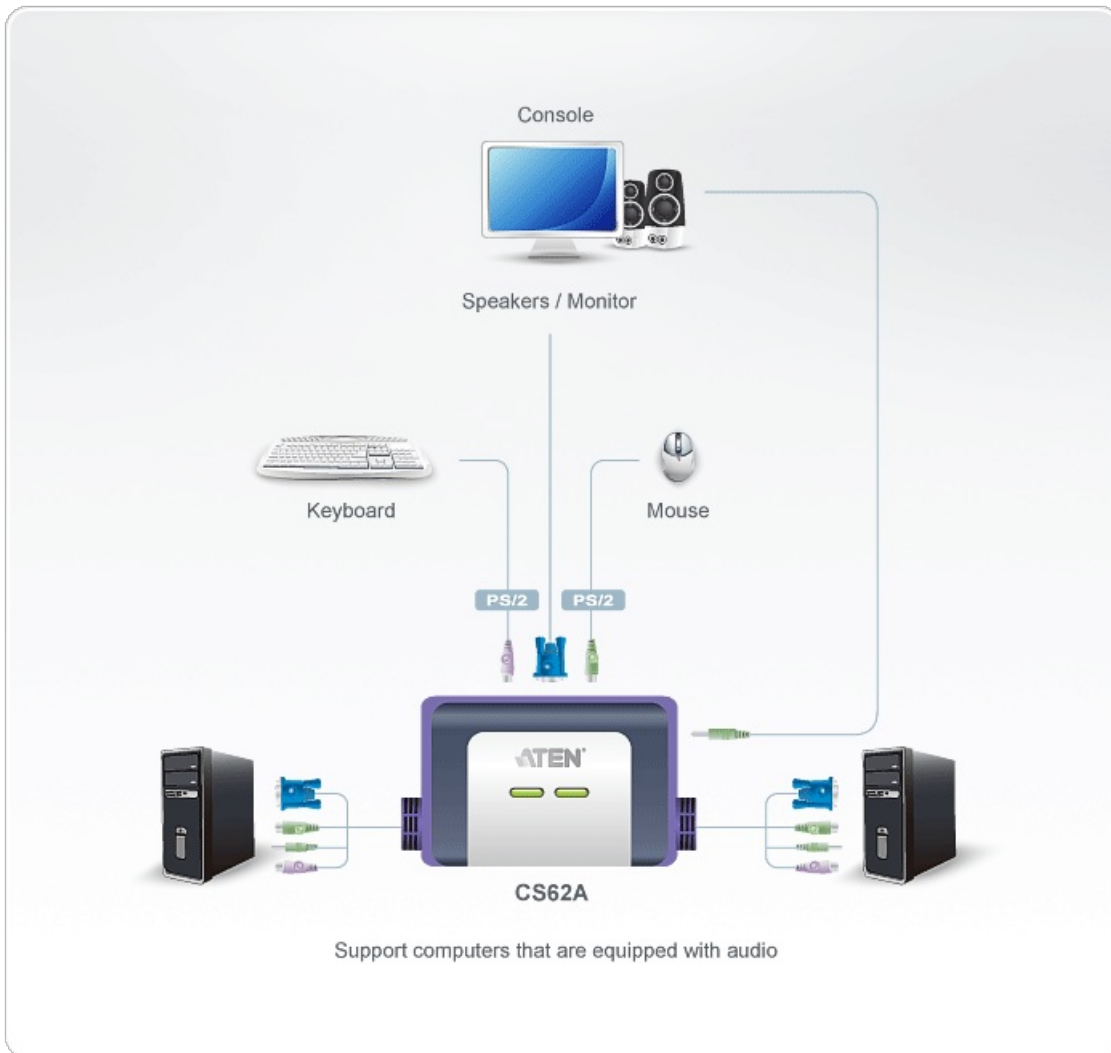

連線圖

ATEN International Co., Ltd.

3F., No.125, Sec. 2, Datong Rd., Sijhih District., New Taipei City 221, Taiwan
Phone: 886-2-8692-6789 Fax: 886-2-8692-6767
www.aten.com E-mail: marketing@aten.com

© Copyright 2015 ATEN® International Co., Ltd.
ATEN and the ATEN logo are trademarks of ATEN International Co., Ltd.
All rights reserved. All other trademarks are the property of their
respective owners.