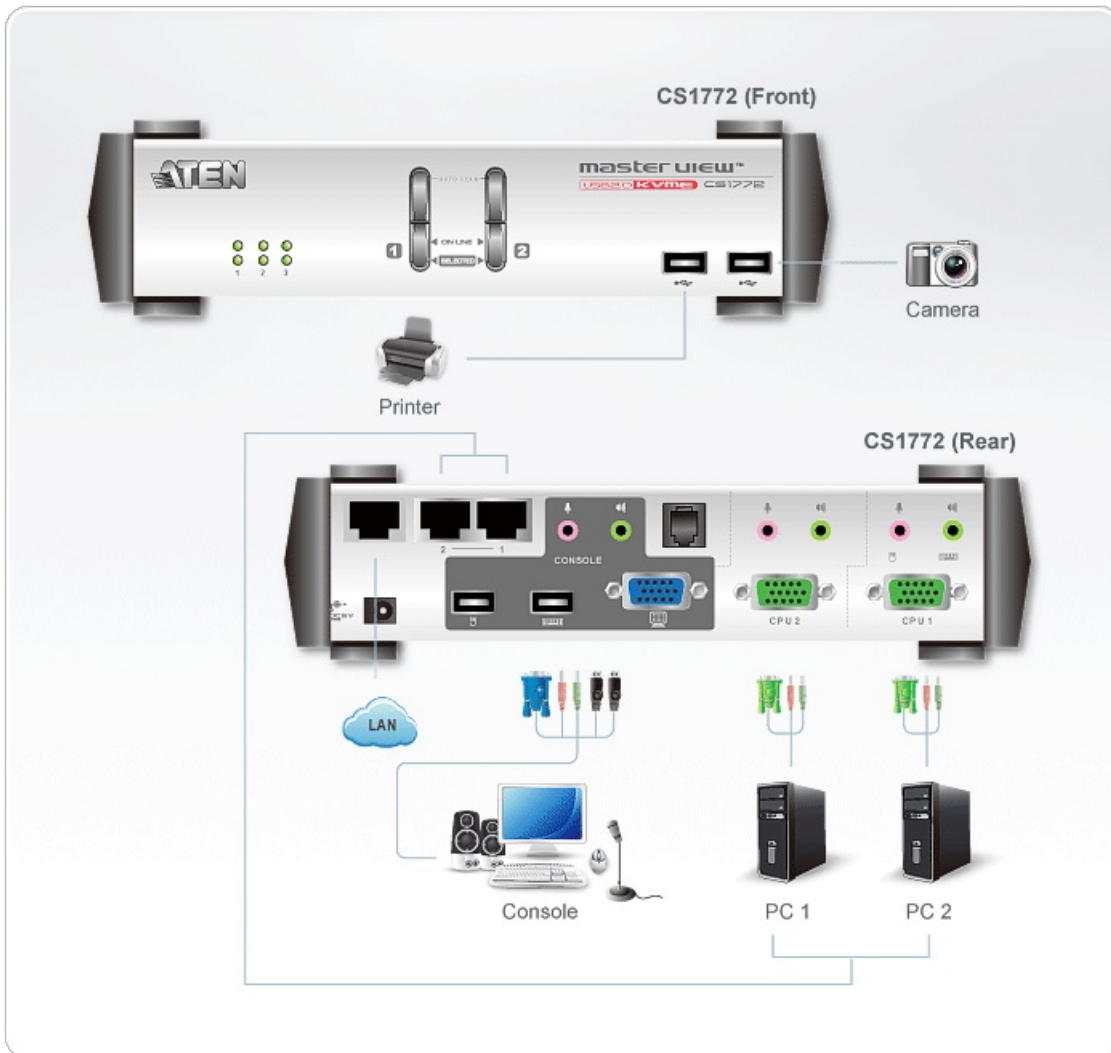

連線圖

ATEN International Co., Ltd.

3F, No.125, Sec. 2, Datong Rd., Sijhih District., New Taipei City 221, Taiwan
Phone: 886-2-8692-6789 Fax: 886-2-8692-6767
www.aten.com E-mail: marketing@aten.com

© Copyright 2015 ATEN® International Co., Ltd.
ATEN and the ATEN logo are trademarks of ATEN International Co., Ltd.
All rights reserved. All other trademarks are the property of their respective owners.