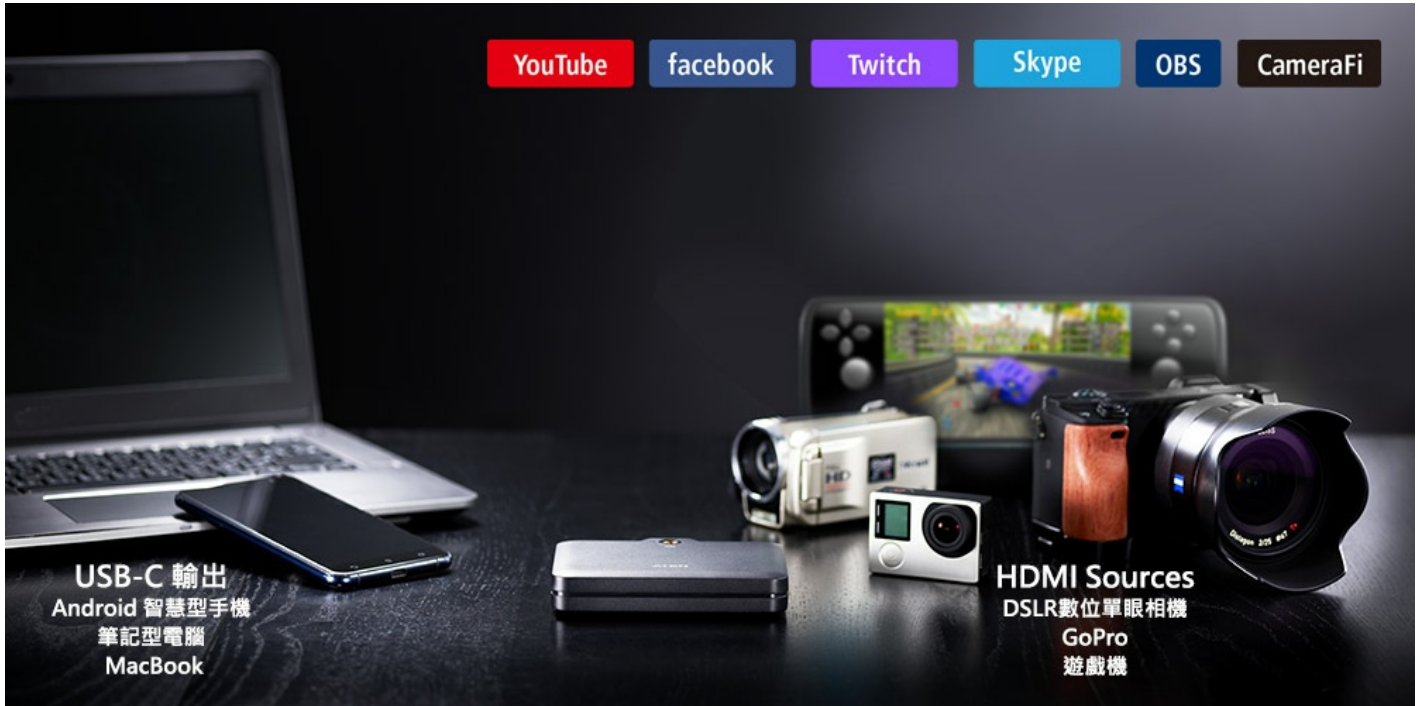

UC3021

CAMLIVE™+ HDMI轉UVC視訊影像擷取器含USB-C充電功能

移動直播超方便

戶外移動 · 遊戲動態捕捉 · 室內室外都適用

CAMLIVE™

HDMI轉UVC視訊影像擷取器
含USB-C充電功能
UC3021

支援筆電 / 智慧型手機

4K@60輸入/輸出

1080P影像擷取

支援USB-C PD3.0

專業級流媒體隨處可見

有了CAMLIVE™+，只需將專業攝像機或遊戲機的影像擷取到Android智慧型手機或PC上，即可以1080p 60格式進行直播，即使在旅途中，也能即時產生出色的直播品質。

輕巧又快速的直播設置

攜帶大量重型設備進行專業級移動直播，一直是影音內容創作者的痛苦。藉由輕巧設計和熱靴的搭配，CAMLIVE™+ 可以安裝在相機頂部或相關設備上，而且整體設置乾淨利落。另外，還可以額外加裝麥克風與LED燈，以提高創作品質。

支援未加密的4K 影像輸出、1080P 影像擷

CAMLIVE™+ 是專為串流媒體設計的UVC 視訊影像擷取器。它可擷取未加密的4K 專業攝像機視訊影像到USB-C / Thunderbolt 3 筆記型電腦或Android 智慧型手機，並進行1080P 影像後製或直播串流。擷取的視訊影像可使用第三方視訊編輯軟體進行後製或在主流直播平台上進行直播，例如: Open Broadcaster Software (OBS)、CameraFi、Xsplit、Twitch、YouTube、Facebook。只需設定好相機裝備，即可隨時隨地演出。

聯絡我們

如有產品上的疑問與需要，歡迎告訴我們

加入詢價

聯繫ATEN專家

直播中同時為筆電與手機充電

用電量一直是移動直播的問題，尤其是直播內容時間很長時。透過USB-C支援達60W的電力傳輸規格，可為筆記型電腦或Android手機充電，不必擔心直播中耗盡電池電量。

CAMLIVE™+ 甚至能進行遊戲派對直播

除了常見的個人遊戲直播，現在還可以使用CAMLIVE™在客廳中與朋友或家人一起玩派對遊戲並同時直播。只需從遊戲機到電視的低延遲4K60P loop-out 進行即時播放，並將智慧型手機當作相機和直播設備即可，無需安裝一堆複雜的設備。