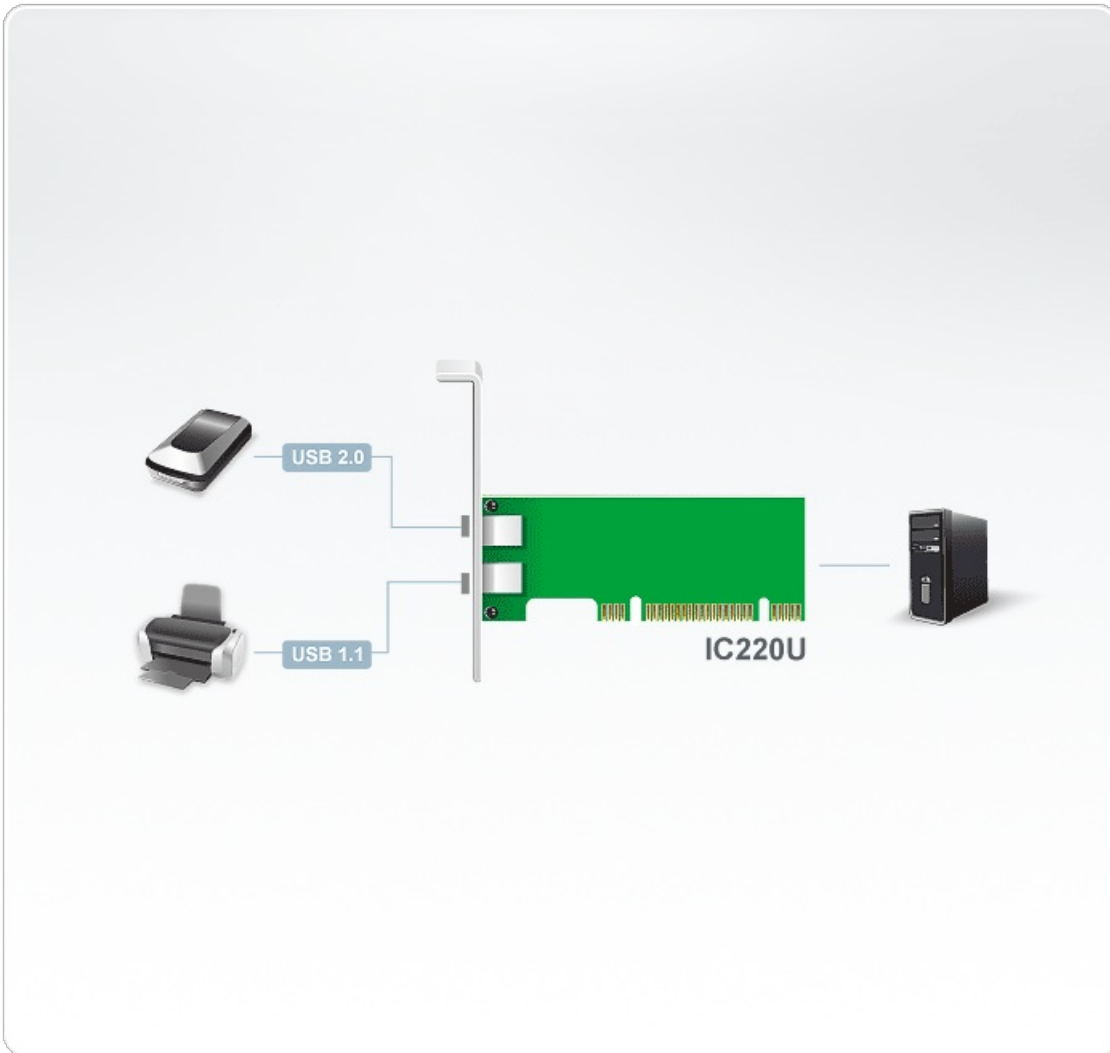

IC220U

2埠USB2.0 PCI卡

IC220U為2埠USB PCI卡，支援熱插拔隨插即用。 [\[與業務聯絡\]](#)

功能

- 符合USB2.0 規格，支援隨插即用及熱插拔功能，可連接各種高速(480/12Mbps)與低速(1.5Mbps) USB週邊產品完全相容USB2.0規格，支援傳輸速率可達480 Mbps
- 可支援作業系統: Windows 2000、Windows XP、 [Windows Vista](#) and Mac

規格

連接介面	2 x USB Type A 母頭 (白色)
USB 規格	相容於 USB 2.0
保護	保險絲
作業系統支援	Windows XP SPI 原生驅動
耗電量	3.3 V 附註: ● 單位=瓦特：表示設備在沒有外部負載情況下的典型功率損耗 ● 單位= BTU/h：表示設備滿載時的功率損耗

連線圖

ATEN International Co., Ltd.

3F., No.125, Sec. 2, Datong Rd., Sijhih District., New Taipei City 221, Taiwan
Phone: 886-2-8692-6789 Fax: 886-2-8692-6767
www.aten.com E-mail: marketing@aten.com