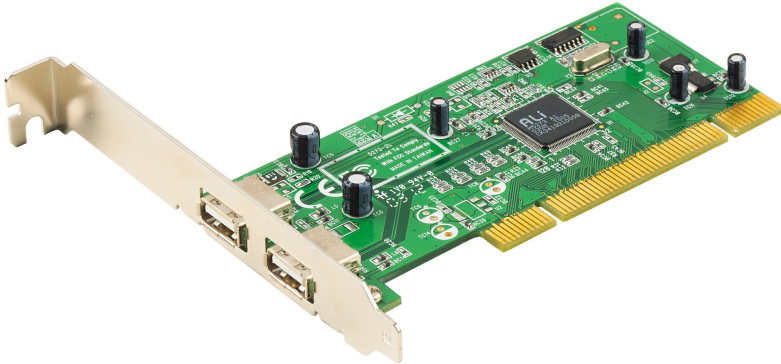

IC220U

2埠USB2.0 PCI卡

IC220U為2埠USB PCI卡，支援熱插拔隨插即用。 [\[與業務聯絡\]](#)

功能

- 符合USB2.0 規格，支援隨插即用及熱插拔功能，可連接各種高速(480/12Mbps)與低速(1.5Mbps) USB週邊產品完全相容USB2.0規格，支援傳輸速率可達480 Mbps
- 可支援作業系統: Windows 2000、Windows XP、 [Windows Vista](#) and Mac

規格

連接介面	2 x USB Type A 母頭 (白色)
USB 規格	相容於 USB 2.0
保護	保險絲
作業系統支援	Windows XP SPI 原生驅動
耗電量	3.3 V 附註: ● 單位=瓦特：表示設備在沒有外部負載情況下的典型功率損耗 ● 單位= BTU/h：表示設備滿載時的功率損耗

連線圖

ATEN International Co., Ltd.

3F., No.125, Sec. 2, Datong Rd., Sijhih District., New Taipei City 221, Taiwan
Phone: 886-2-8692-6789 Fax: 886-2-8692-6767
www.aten.com E-mail: marketing@aten.com