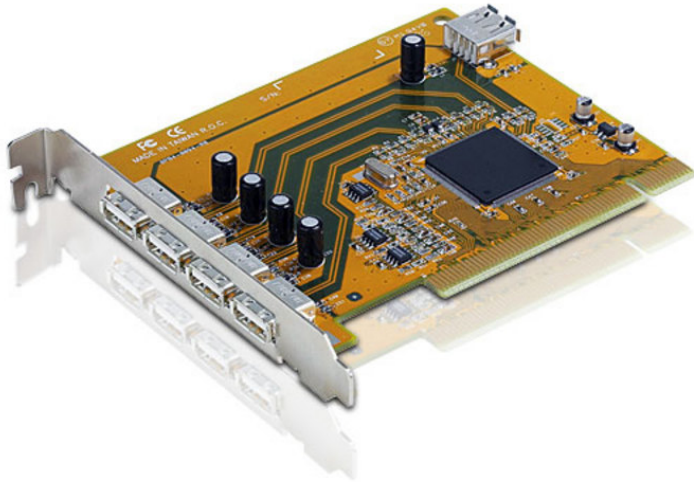

IC250U

5埠USB2.0 PCI卡

IC250U為5埠USB PCI卡，支援熱插拔隨插即用。 [\[與業務聯絡\]](#)

功能

- 符合USB2.0 規格，支援隨插即用及熱插拔功能，可連接各種高速(480/12Mbps)與低速(1.5Mbps) USB週邊產品完全相容USB2.0規格，支援傳輸速率可達480Mbps
- 可支援作業系統: Windows 2000、Windows XP、 [Windows Vista](#)