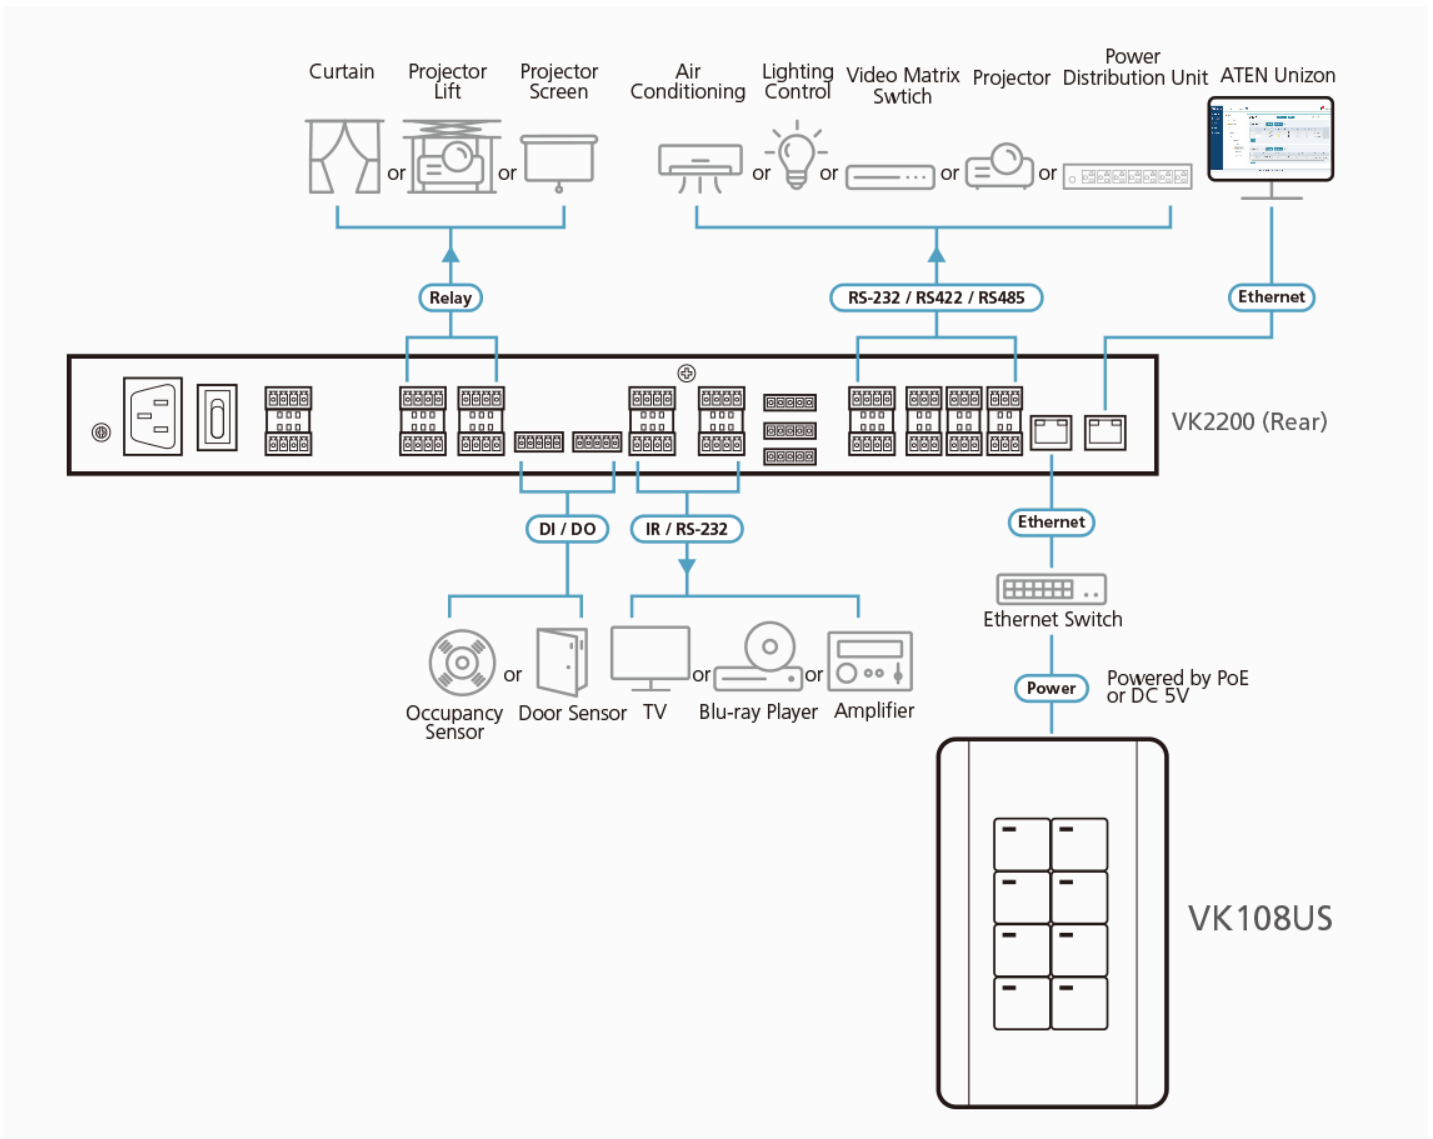

連線圖

ATEN International Co., Ltd.

3F, No.125, Sec. 2, Datong Rd., Sijhih District., New Taipei City 221, Taiwan
Phone: 886-2-8692-6789 Fax: 886-2-8692-6767
www.aten.com E-mail: marketing@aten.com