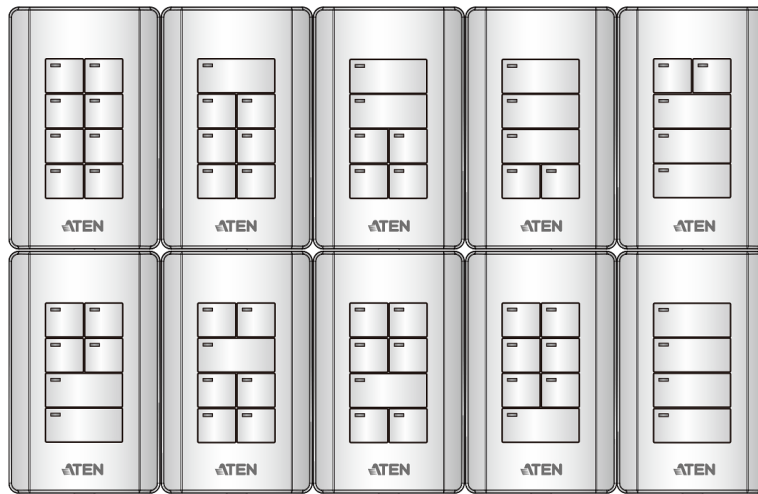

VK108US

ATEN 環控系統 - 8 鍵式按鍵面板 (美規, 1 Gang)

VK108US 是一款可完全客製化之 8 鍵式按鍵面板，搭配 ATEN 環控系統使用，提供量身訂做的實體控制介面。這款 1-gang 按鍵面板具備標準嵌壁式面板設計，讓使用者更便於在會議室內隨手控制室內設備。為了滿足使用者針對不同應用環境的環控需求，VK108US 提供靈活的按鍵配置，可任意配置 4 至 8 的按鍵組合，組合總數高達 14 種，而按鍵的組裝就如同樂高遊戲一樣容易。

VK108US 的設定十分簡單，僅需透過區域網路將之與 [VK2200](#) / [VK1200](#) / [VK2100A](#) / [VK1100A](#) 控制主機或 [VK0100](#) / [VK0200](#) 控制面板連線，接下來 [VK6000](#) 軟體將帶領使用者毫不費力地配置一切的環控需求，未來只需透過 VK108US 即可輕鬆控制任何與控制主機連接的設備。VK108US 與 ATEN 環控系統提供一套可輕鬆負擔的理想解決方案，特別適合做為小型會議室的主要控制介面，或大型教室與會議中心的第二控制介面。

備註：此產品亦提供黑色版本 (料號：VK108US1)，為接單生產產品；
請聯繫您所在區域的 ATEN 業務代表進行下單。

按鍵面板的按鍵配置可以自行組合，可支援4至8個按鍵的組合，組合總數高達14種。
上圖範例中顯示的是10種最常用的組合。

搭配VK101，操作更符合人體工學，安裝更彈性

ATEN [VK101](#)是符合人體工學設計的美觀 1-Gang桌上型安裝套件，優化操作舒適度與設備的安裝彈性。[VK101](#)為另外販售。

可將設備傾斜至符合人體工學的角度，減少使用者在按壓按鈕所需的力量並提升佈線彈性

可被穩固安裝於桌面或牆面

功能

- 按鍵面板-為 ATEN 環控系統應用提供實體控制介面
- 按鍵可自由配置為 4 至 8 個按鍵的組合，組合總數高達 14 種
- 具備黑色及白色兩種選擇
- 系統 LED 指示燈可供快速檢視連線狀態
- 雙色之按鍵 LED 燈，更清楚指示按鍵狀態與位置，於黑暗中也方便切換
- 可透過 ID 旋鈕與控制主機輕鬆配對並透過乙太網路通訊
- 具未來擴充性-每台控制主機可連接多達 8 個按鍵面板
- 每個按鍵皆支援多種動作模式，便於靈活設定按鍵控制行為
- 直覺式的網頁圖像化控制介面，讓按鍵面板的功能配置簡易而輕鬆
- 透過 PoE 與 DC 電源提供備援式電源供應
- 搭配 [VK101](#) 桌面安裝套件可將設備彈性安裝於桌面或牆面*
- 提供 [客製化按鍵雷雕服務](#)