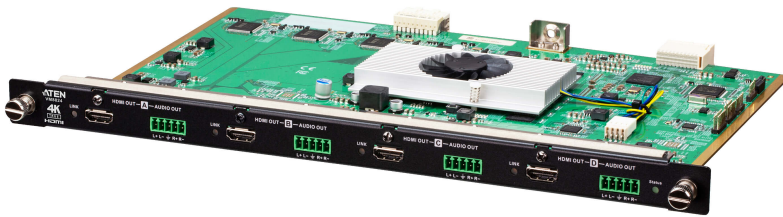

## VM8824

4埠True 4K HDMI輸出板卡搭載升頻器

VM8824是一款True 4K HDMI輸出板卡，搭配ATEN模組化矩陣式視訊切換器使用，可將任4組影音源裝置轉放至任意4組HDMI顯示端裝置，提供高達True 4K的高解析影像。除了4組可搭載數位影音訊號的HDMI連接埠之外，VM8824並提供4組立體聲音訊輸出埠，可將HDMI的音源擷取為立體聲音訊。

隨著電視牆應用的發展，影音切換器對於快速視訊切換及解析度優化的需求也日益增高。VM8824支援無縫切換™技術，讓即時視訊切換完美實現，且內建的4K升頻器可處理並優化不同的視訊解析度，加上EDID Expert™技術能快速調整跨螢幕之解析度，多重的視訊優化為您提供最佳的視覺享受。此外，ATEN的VM系列輸入/輸出板卡皆支援熱插拔安裝，為系統整合者帶來最大的裝設靈活度與效率。ATEN的VM系列輸入/輸出板卡與模組化矩陣式視訊切換器為您的跨介面關鍵影音應用提供滿足您一切所需的理想解決方案。

### 功能

- 相容於VM 模組化矩陣切換器，並可與VM 系列模組化輸入/輸出板卡靈活搭配使用
- True 4K 視訊品質 – 提供高達3840 x 2160 / 4096 x 2160 @ 60Hz (4:4:4) 之無壓縮視訊解析\*
- 4K 升頻器 – 將輸入解析度優化調適至最佳顯示解析度
- 無縫切換™ – 以近乎零秒的即時切換，提供連續的影像串流和穩定的訊號傳輸\*
- 電視牆 – 透過簡易的網頁操作介面即可任意設定您所需的電視牆配置\*
- True 4K EDID Expert – 自動選取最佳的EDID 設定，讓啟動更為順暢、提供高畫質顯示並套用最佳跨螢幕解析度
- FrameSync – 同步來源端影格率和升頻器輸出影格率，以避免畫面撕裂
- 支援音訊功能 – 可支援HDMI 音訊擷取；立體聲音訊嵌入
- 支援HDMI 線材信號品質偵測
- HDMI (3D, 色深, 4K); 相容於HDCP 2.2
- 支援消費性電子控制 (CEC)

\* 備註：

1. True 4K解析度僅於VM7824/VM8824與VM3250共用時支援。
2. 當您開啟無縫切換™功能時，視訊輸出裝置將不會顯示3D、色深或循序掃描(如1080i)等功能。如欲使用這些格式，必需關閉無縫切換™功能。
3. 在您使用無縫切換™或電視牆功能時，若發生畫面超出螢幕顯示範圍的狀況時，請調整顯示器的顯示設定。

## 規格

視訊輸出	
介面	4 x HDMI Type A 母頭 (黑)
阻抗	100 Ω
最大距離	最遠3公尺
視訊	
最大資料傳輸速率	18.0 Gbps (6.0 Gbps 每通道)
最大像素時脈	600 MHz
規範	HDMI (3D, 色深, 4K); HDCP 2.2 相容; 消費性電子控制 (CEC)
最大解析度	4096x2160/3840x2160@60Hz (4:4:4)
音源	
輸出	4 x 螺絲接線端子台, 5 Pole (綠) * 音訊信號類型: 立體聲、平衡式 / 非平衡式
耗電量	44.83W:210BTU/h  附註: ● 單位=瓦特: 表示設備在沒有外部負載情況下的典型功率損耗 ● 單位= BTU/h: 表示設備滿載時的功率損耗
作業環境	
操作溫度	0 - 40°C
儲存溫度	-20 - 60°C
溼度	0 - 80% RH, 無凝結
機體屬性	
外殼材質	金屬
重量 g (公克), kg (公斤), lb(英磅)	0.65 kg ( 1.43 lb )
尺寸 - 長 x 寬 x 高 cm (公分), in. (英吋)	35.20 x 23.80 x 2.33 cm (13.86 x 9.37 x 0.92 in.)
每箱入數	2 pcs
附註	對於部分上機架機種, 規格表中尺寸 (長 x 寬 x 高) 亦代表 (寬 x 深 x 高)