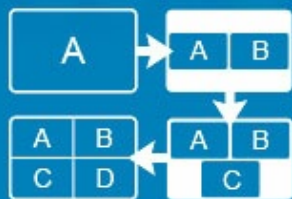

雙向無線串流技術

在4個參與者的雙向串流內容加速協作。按下「Start Sharing」按鈕，即可從筆記型電腦或行動裝置串流傳輸簡報內容，或按下「Go Live」即時串流傳輸簡報內容給位於不同會議室或不同樓層之與會者。

靈活調整多視圖顯示

VP2120內建的多視圖模式可在一個螢幕內以四分劃畫面顯示最多4組串流來源，可動態調整版面以顯示可用的串流來源數。參與者可以選擇串流媒體來源，以全螢幕顯示。根據會議討論的情況靈活調整簡報內容。

Auto Layout

Enlarge Content

白板即時註釋

VP2120 及 [ATEN Video Presentation Control App](#) 還具備許多先進的線上構想交流功能：白板功能為與會者提供即時註釋，以進行想法交換和同步；聊天室功能提供了50 MB 的儲存容量，增強了參與者之間的互動；文件共享可進行進一步的資料共享和跟催；而影片擷取則可記錄會議過程，以利未來追蹤。此外，為了增加受眾，VP2120 支援RTMP，可將會議影音串流至可接觸更多受眾的RTMP 平台，例如Facebook、Youtube 等。此協作型簡報解決方案有利於促進任何形式的小組討論，進而實現高效率的即時團隊合作。