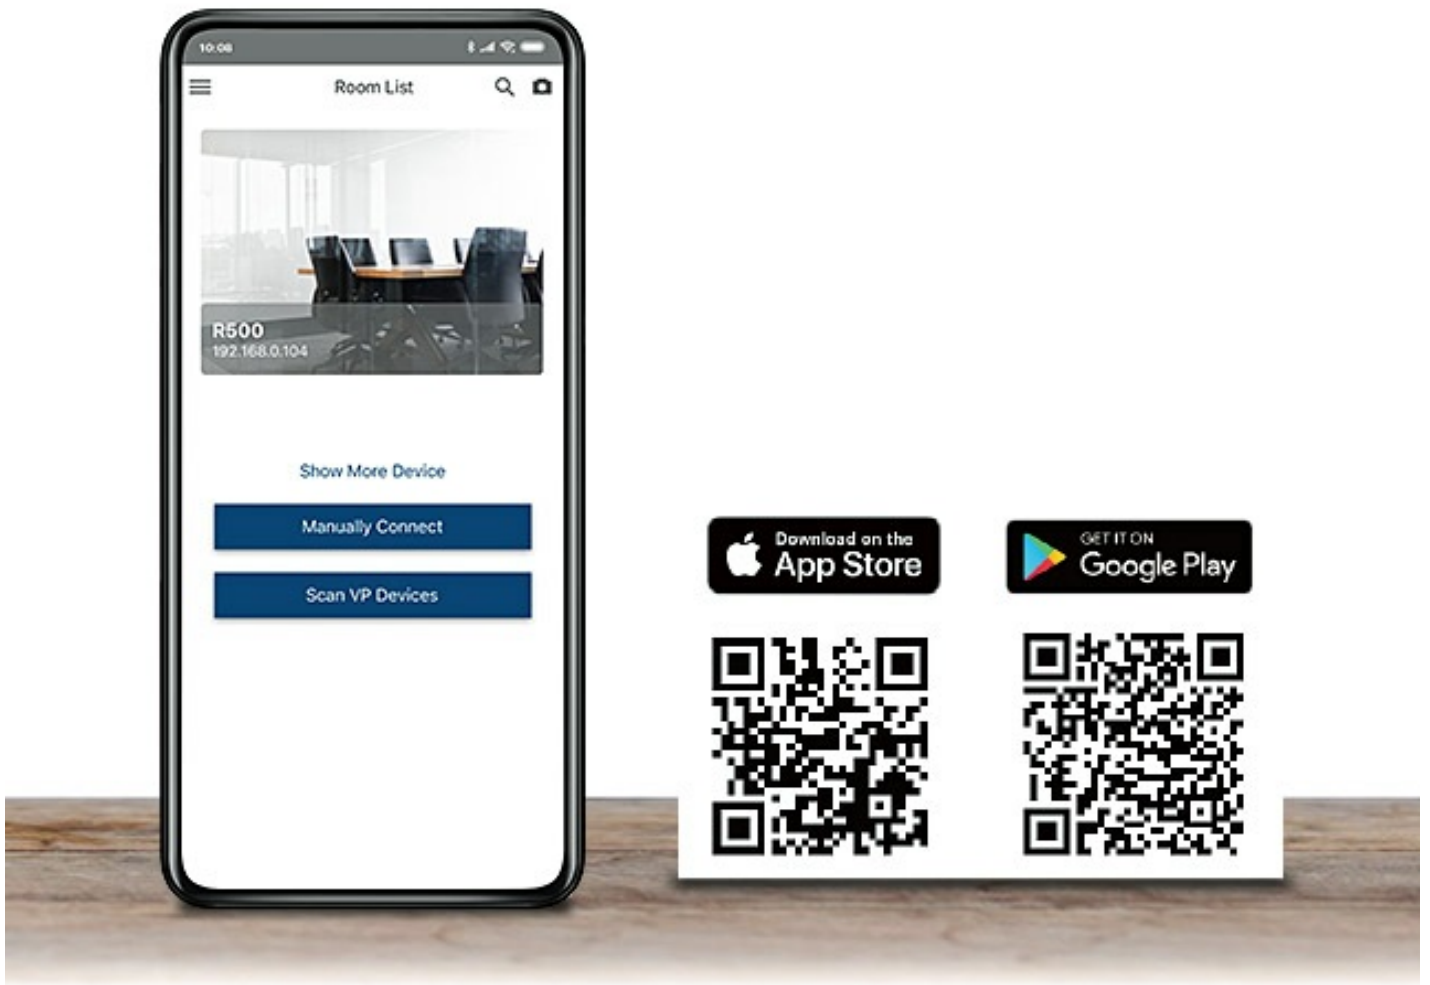

雙向無線串流技術

在4個參與者的雙向串流內容加速協作。按下「Start Sharing」按鈕，即可從筆記型電腦或行動裝置串流傳輸簡報內容，或按下「Go Live」即時串流傳輸簡報內容給位於不同會議室或不同樓層之與會者。

靈活調整多視圖顯示

VP2120內建的多視圖模式可在一個螢幕內以四分劃畫面顯示最多4組串流來源，可動態調整版面以顯示可用的串流來源數。參與者可以選擇串流媒體來源，以全螢幕顯示。根據會議討論的情況靈活調整簡報內容。

Auto Layout

Enlarge Content

白板即時註釋

VP2120 及 [ATEN Video Presentation Control App](#) 還具備許多先進的線上構想交流功能：白板功能為與會者提供即時註釋，以進行想法交換和同步；聊天室功能提供了50 MB 的儲存容量，增強了參與者之間的互動；文件共享可進行進一步的資料共享和跟催；而影片擷取則可記錄會議過程，以利未來追蹤。此外，為了增加受眾，VP2120 支援RTMP，可將會議影音串流至可接觸更多受眾的RTMP 平台，例如Facebook、Youtube 等。此協作型簡報解決方案有利於促進任何形式的小組討論，進而實現高效率的即時團隊合作。

聊天室即時互動分享

聊天室促進了參與者之間的互動及資訊共享，參與者可即時聊天或發送文件給所有參與者，確保每個人的認知相同，並可立即取得會議的相關資訊。

免費下載APP立刻參與協作

通過 [ATEN Video Presentation Control App](#) 參與會議，使您可以直接使用自己的智慧型手機參與協作與檔案分享。此APP具有檔案共享、白板及聊天室功能，並具有控制會議室、即時同步功能，可幫助您高效率、有趣地進行富有成效的會議，大幅促進團隊合作與生產力。

• 隨時啟動協作討論

- 透過Web GUI/行動App 即時啟動無線BYOD協作討論
- 提供多種簡易快捷方式讓您快速登入會議：
 - 啟動自動掃描功能並於掃描結果選擇欲登入之會議
 - 以行動裝置掃描VP2120 OSD所顯示之QR code
 - 載入預存之QR code
 - 輸入OSD上顯示的IP位址和房間代碼

• 無縫BYOD協作討論

- 多種控制選項 – 可透過前面板按鈕、網頁式使用者介面、OSD、紅外線遙控器和行動app 等方式靈活控制
- 串流輸入 – 同時檢視多達4 組串流輸入內容，以利即時資訊同步
- 串流輸出 – 與會者可於個人行動裝置上檢視直播內容
- 會議主持人可設定與會者的視訊開啟 / 關閉以及音訊靜音 / 取消靜音
- 自動調整格式之多視圖顯示 – 根據串流輸入的數量動態調整多視圖排列格式
- 白板功能允許與會者即時註解或記錄，促進構想交換與同步
- 聊天室功能加強文字互動和資訊共享
- 影片擷取功能可記錄議程以利未來追蹤
- 檔案共享功能便利進階資料分享和跟催
- 可將會議影音串流至可接觸更多受眾的RTMP 平台，例如Facebook、Youtube 等