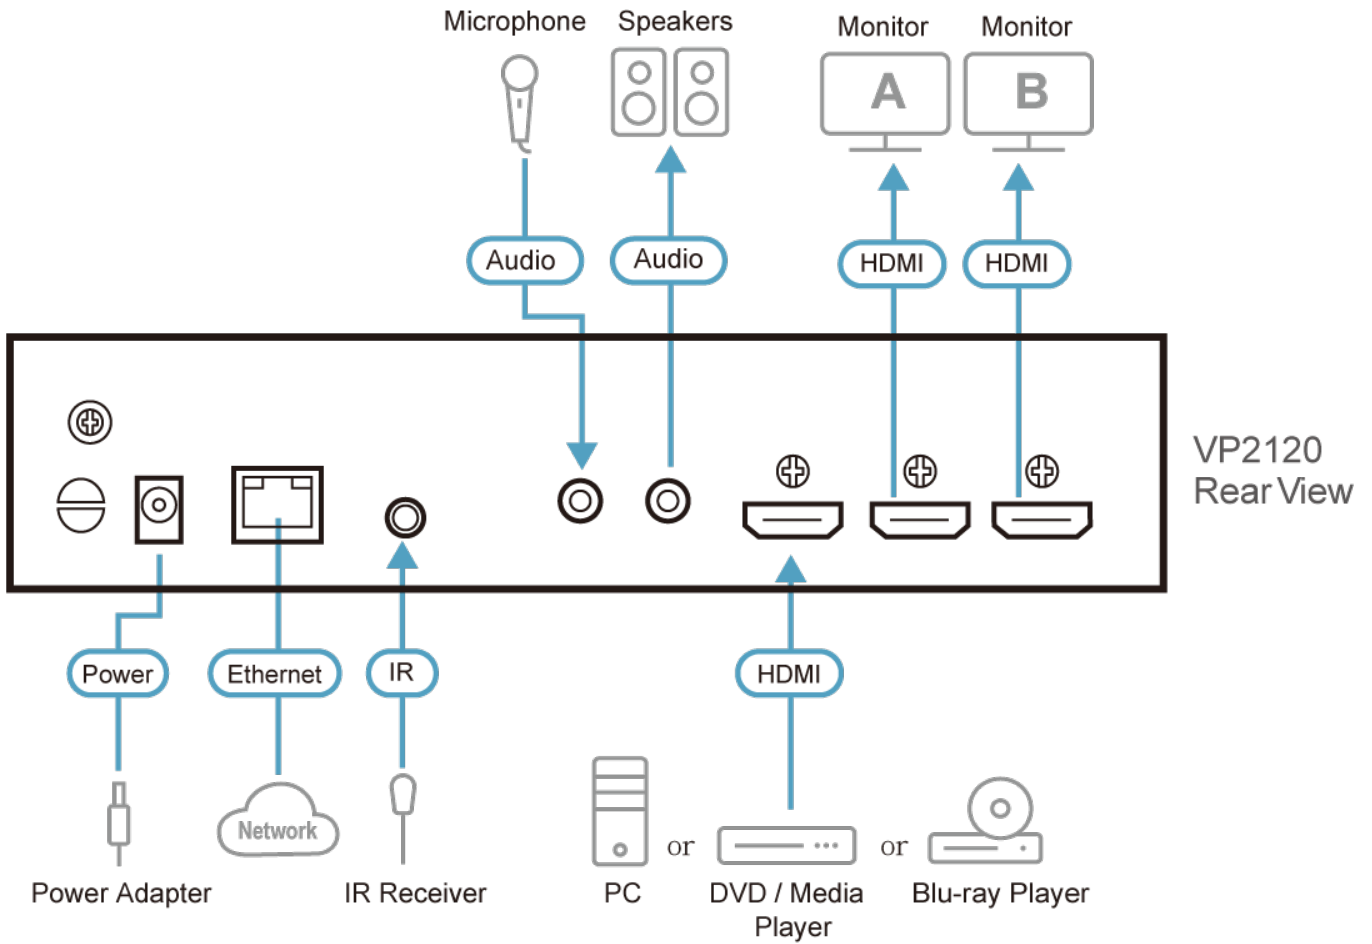

連線圖

► Diagram

ATEN International Co., Ltd.

3F., No.125, Sec. 2, Datong Rd., Sijhih District., New Taipei City 221, Taiwan
Phone: 886-2-8692-6789 Fax: 886-2-8692-6767
www.aten.com E-mail: marketing@aten.com