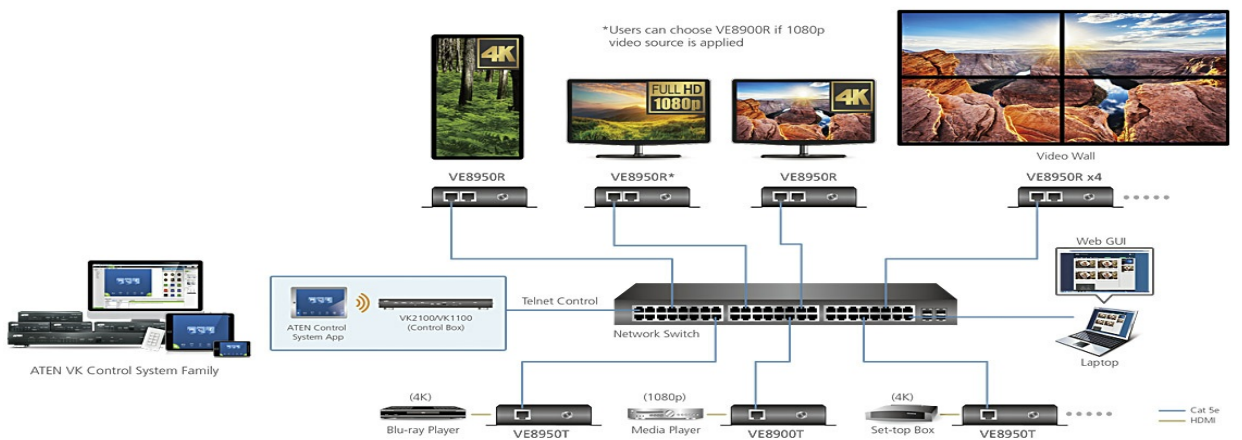

VE8900R股市趨勢包含大規模、多螢幕顯示、1080p訊號傳輸需求，並講求輕鬆設定和人性化操作，VE8900R HDMI over IP接收器適用於廣泛環境的指標性產品，如貿易展、機場、園區、會議中心與購物中心。

* 注意：關於網路交換器的詳細指示，請參閱實施指南：https://assets.aten.com/product/manual/Implementation_Guide.pdf

HDMI™

HIGH-DEFINITION MULTIMEDIA INTERFACE

功能

- 具有超低延遲性的輕量壓縮能力
 - 傳送解析度高達 1080p @ 60 Hz 的高品質影音訊號
 - 使用ATEN進階視訊無失真壓縮技術，達到優質視訊品質
 - EDID Expert™選擇最佳EDID設定，以順利啟動、進行高品質顯示，並在不同的螢幕上顯示最佳視訊解析度
 - 提供不同程度的影片壓縮率，包含：超越 (Smooth)、平衡 (Balance)、高畫質 (High Quality)，供使用者視不同使用情況選擇

- 彈性增強及靈活性
 - 經LAN無距離限制地延伸點對點至多點至多點的設定
 - 提供時鐘功能，如：訊號延長器、分配器、矩陣交換器、電視牆和串接應用
 - 可混搭4K / 1080p顯示裝置。內建升頻器會自動調整輸入視訊訊號，以配合顯示裝置的最大解析度*

- 佈局ATEN控制系統
 - 整合系統解決方案 - 設定ATEN控制系統，可讓使用者輕鬆使用CLI Telnet或RS-232操作VE8900R
 - 簡單的操作 - 十字面板和按鍵面板，使用者可直接操作VE管理器、電視、投影機、來源播放器和其他配置中的設備

*使用串接來設置視訊牆或延長影音系統達上百公尺

• 電視牆支援

- 支援最大8 x 8的視訊牆(64台顯示裝置)
 - 支援水平或垂直(90°和270°旋轉)顯示方向
 - 透過直覺式網路道路GUI輕鬆切換設定設定檔、預覽及拖放視訊來源
- *視您網路架構而定，請聯絡ATEN代理商以了解更多詳細資訊。

• 嵌入 / 去嵌入音訊支持

- 可從HDMI串流擷取音訊串流，並以個別音訊訊號提交

• 多種控制頻道

- 多種控制方式 - 可跨越乙太網路或面板按鈕管理系統
 - USB 連接埠 - USB 連接埠 (USB 2.0) 讓裝置連線如鍵盤、滑鼠、磁碟、印表機與其他 USB 週邊裝置*
 - 每個 IR 通道 - 一次處理一個方向的 IR 傳輸
 - RS-232 通道 - 所有 RS-232 連接埠允許連接週邊裝置如通知序列及條碼掃描器
- 提醒: *每台 VE8900T 傳送器最多能被連接在接收器上的 4 組 USB 通知螢幕控制