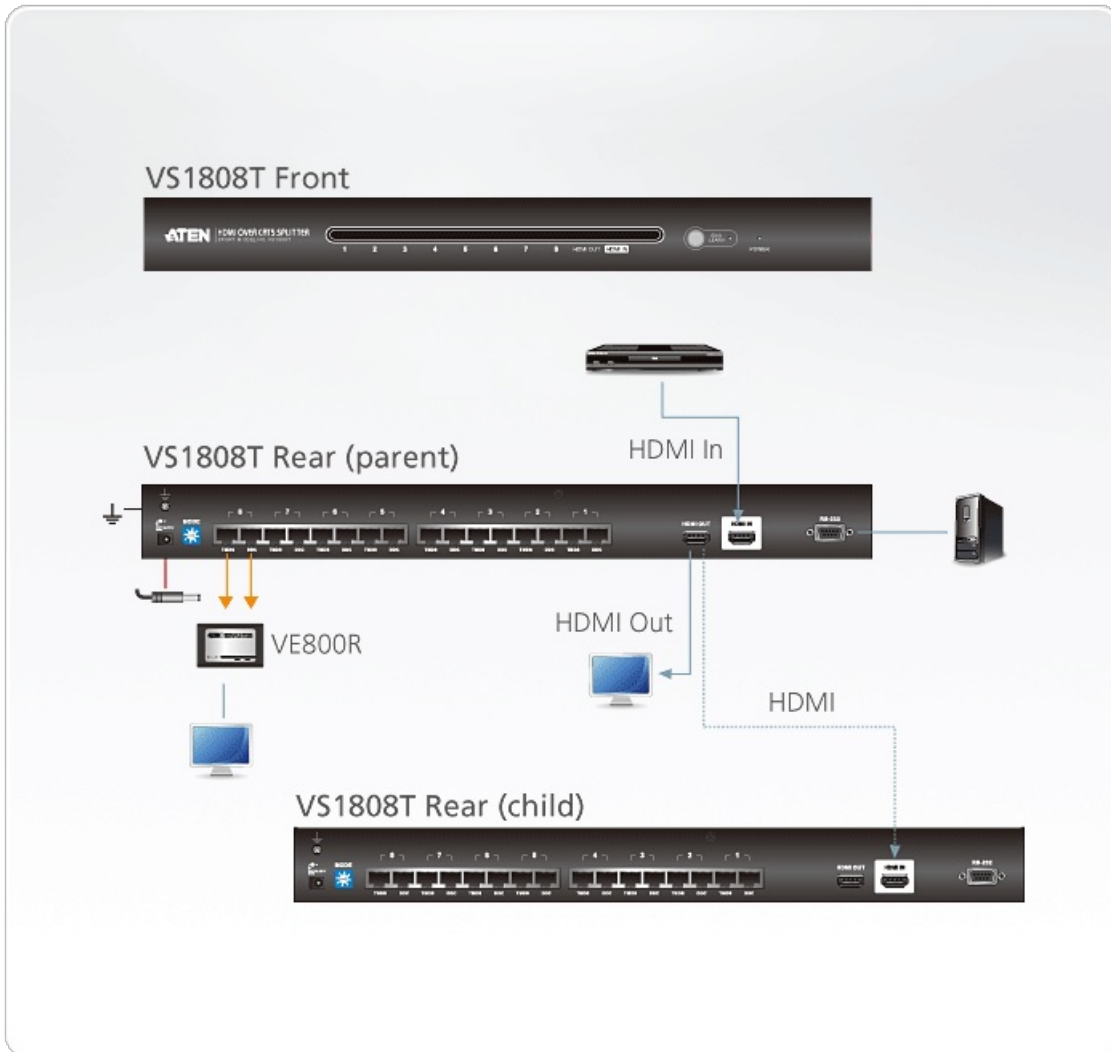

尺寸 - 長 x 寬 x 高 cm (公分), in. (英吋)	43.72 x 15.78 x 4.40 cm (17.21 x 6.21 x 1.73 in.)
每箱入數	3 件
附註	對於部分上機架機種，規格表中尺寸 (長 x 寬 x 高) 亦代表 (寬 x 深 x 高)

連線圖

ATEN International Co., Ltd.

3F., No.125, Sec. 2, Datong Rd., Sijhih District., New Taipei City 221, Taiwan
Phone: 886-2-8692-6789 Fax: 886-2-8692-6767
www.aten.com E-mail: marketing@aten.com

© Copyright 2015 ATEN® International Co., Ltd.
ATEN and the ATEN logo are trademarks of ATEN International Co., Ltd.
All rights reserved. All other trademarks are the property of their respective owners.