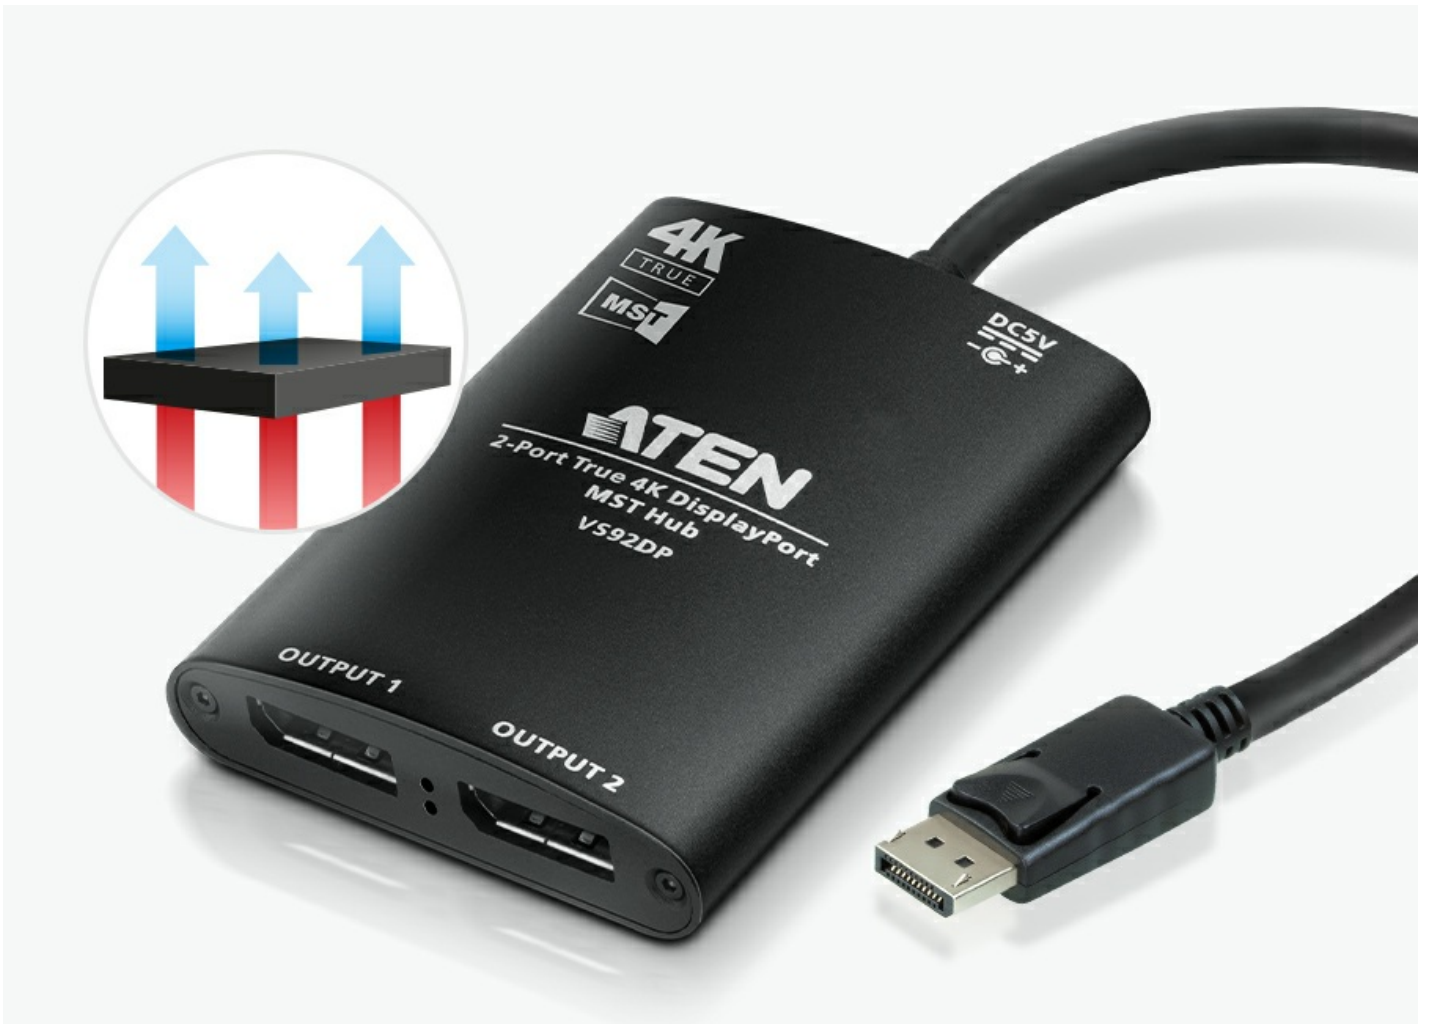

VS92DP

2埠True 4K Display Port分配器 (内建MST Hub)

2埠 True 4K DisplayPort 分配器 (內建MST Hub)

21.6 Gbps

HDCP
1.3

鋁製外殼

DTS-HD
Master Audio

DOLBY
TRUEHD

**需要配備 AMD Eyefinity、Intel、或 NVIDIA Surround 顯示卡。

聯絡我們

如有產品上的疑問與需要，歡迎告訴我們

[加入購物車](#)

[聯繫ATEN專家](#)

影像品質更好、彈性更大

影像訊號經由長距離傳送 (最遠可達4.6m)，品質良好，系統設定也擁有較高的彈性。VS92DP應用於商業環境格外有價值。

在MSI模式可支援4.6m @4K30 (*以ATEN [2L-7D04DP](#)與NVIDIA GTX1060 顯示卡進行測試)

**體積小巧，非常適合隨身攜帶**

VS92DP體積小，輕鬆握在手中帶著走，採用堅固且耐用的鋁製外殼。輕巧的外型，對忙碌的工作者有極大的加分效果。

訊號傳輸穩定、不中斷

鋁製外殼不只有助於散熱，大幅提高長期使用的穩定度，也能確保效能優化，延長裝置的使用期限。

聯繫 ATEN 專家

請填寫表格，ATEN專家將與您聯繫。

請輸入您的名字 *

請輸入您的姓氏 *

- 同時傳送單一 True 4K 視訊來源至兩個 DisplayPort 顯示裝置
- 支援多重 (MST) / 單一 (SST) 串流傳輸
- 支援 4K 雙埠輸出解析度 (高達 3840 x 2160 @ 30Hz; 4:4:4); 支援 HDR
- 支援 DisplayPort 1.2; HDCP 1.3
- 支援杜比 TrueHD 和 DTS-HD Master 7.1 聲道
- 高質感鋁製外殼提升耐用性與系統穩定性
- 透過 Micro USB 埠進行供電與 Firmware 升級