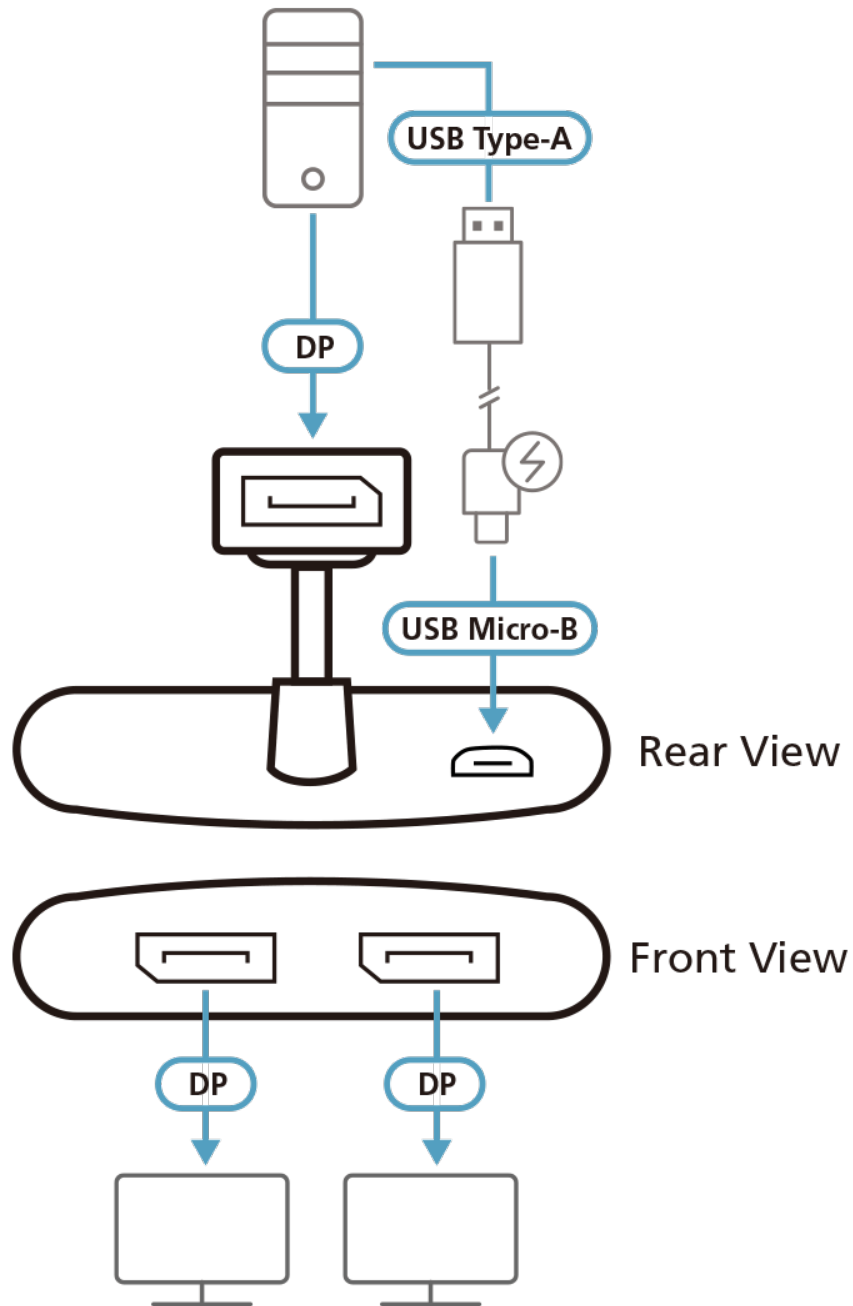

連線圖

ATEN International Co., Ltd.

3F., No.125, Sec. 2, Datong Rd., Sijhih District., New Taipei City 221, Taiwan
Phone: 886-2-8692-6789 Fax: 886-2-8692-6767
www.aten.com E-mail: marketing@aten.com