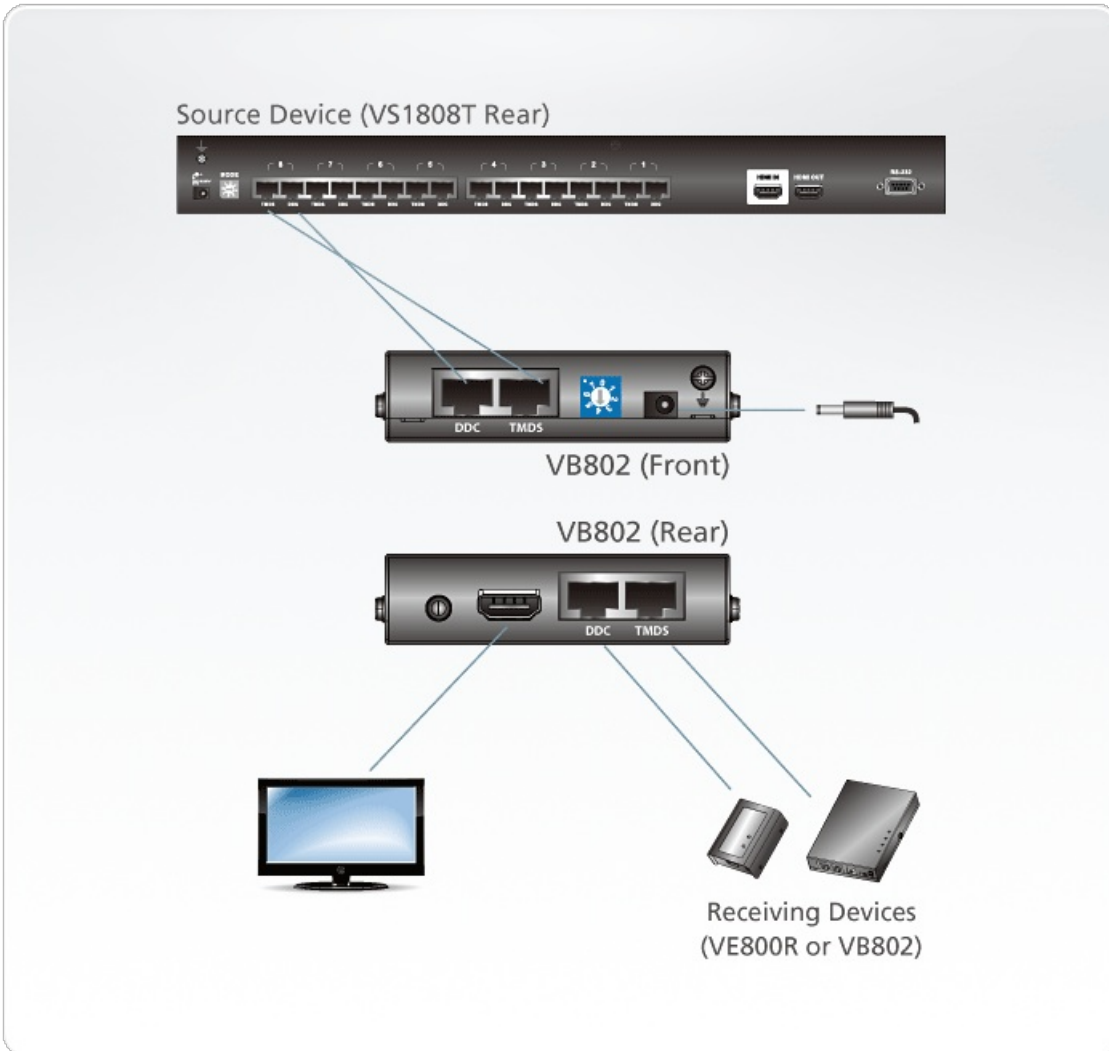

連線圖

ATEN International Co., Ltd.

3F., No.125, Sec. 2, Datong Rd., Sijhih District., New Taipei City 221, Taiwan
Phone: 886-2-8692-6789 Fax: 886-2-8692-6767
www.aten.com E-mail: marketing@aten.com

© Copyright 2015 ATEN® International Co., Ltd.
ATEN and the ATEN logo are trademarks of ATEN International Co., Ltd.
All rights reserved. All other trademarks are the property of their
respective owners.