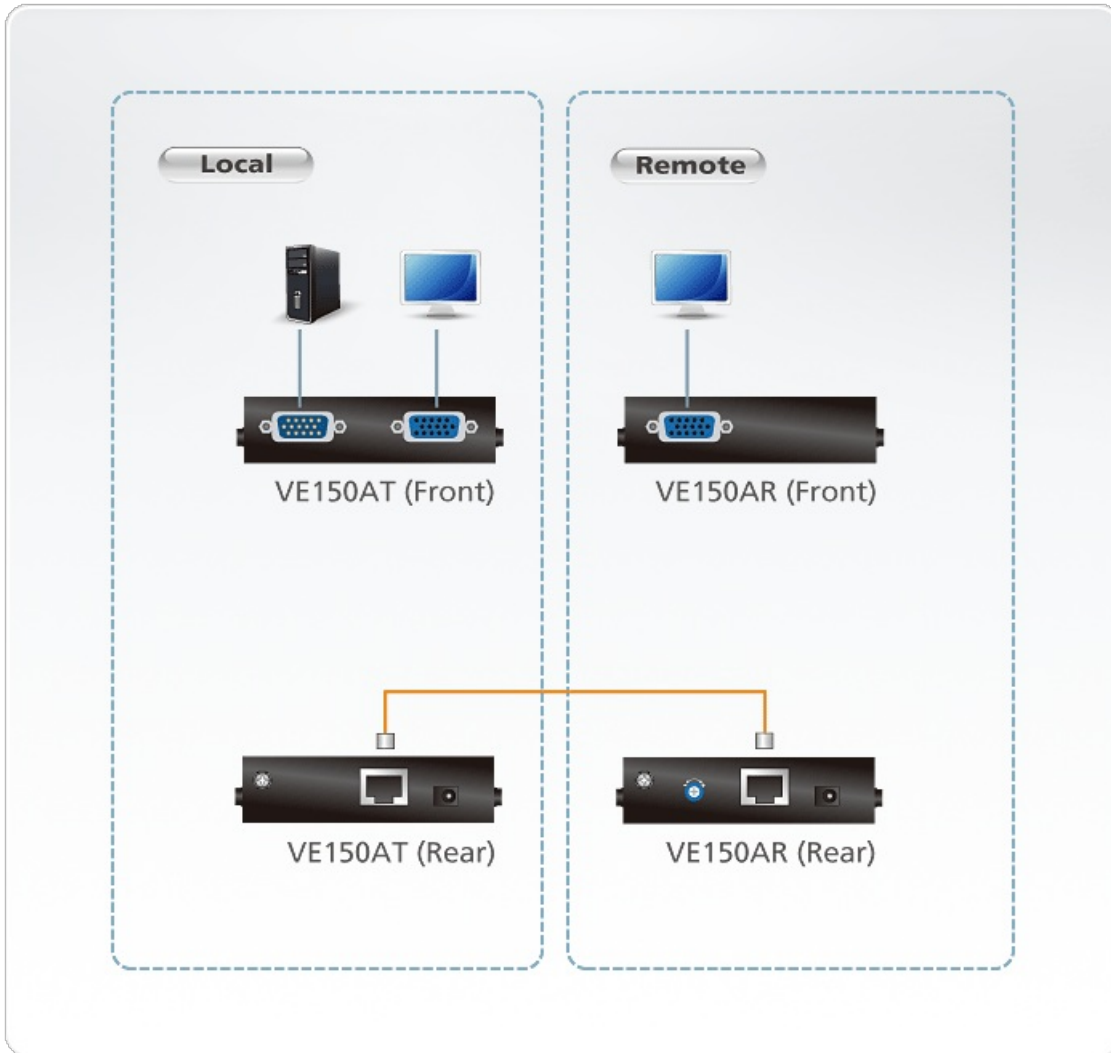

連線圖

ATEN International Co., Ltd.

3F., No.125, Sec. 2, Datong Rd., Sijhih District., New Taipei City 221, Taiwan
Phone: 886-2-8692-6789 Fax: 886-2-8692-6767
www.aten.com E-mail: marketing@aten.com

© Copyright 2015 ATEN® International Co., Ltd.
ATEN and the ATEN logo are trademarks of ATEN International Co., Ltd.
All rights reserved. All other trademarks are the property of their respective owners.