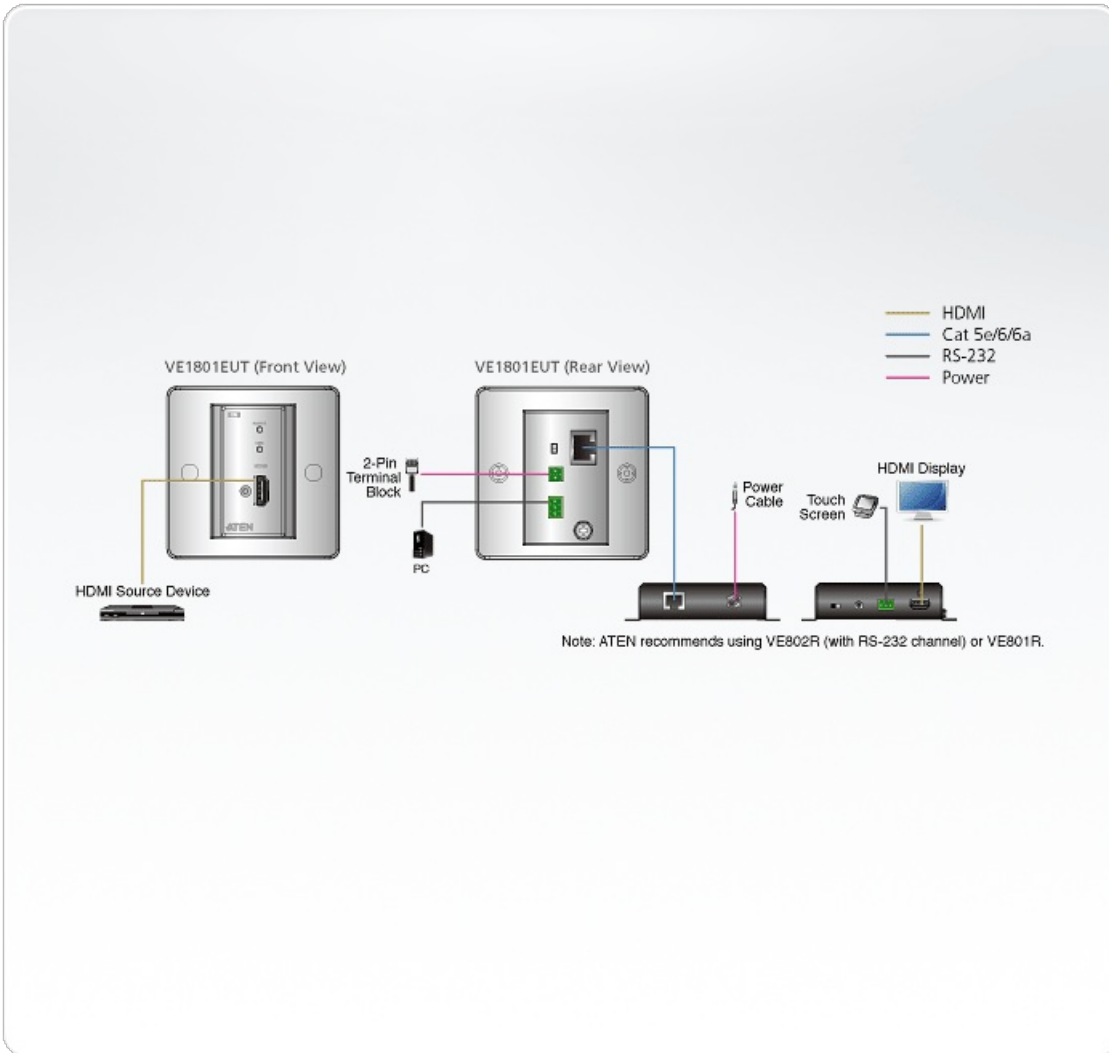

連線圖

ATEN International Co., Ltd.

3F., No.125, Sec. 2, Datong Rd., Sijhih District., New Taipei City 221, Taiwan
Phone: 886-2-8692-6789 Fax: 886-2-8692-6767
www.aten.com E-mail: marketing@aten.com

© Copyright 2015 ATEN® International Co., Ltd.
ATEN and the ATEN logo are trademarks of ATEN International Co., Ltd.
All rights reserved. All other trademarks are the property of their
respective owners.