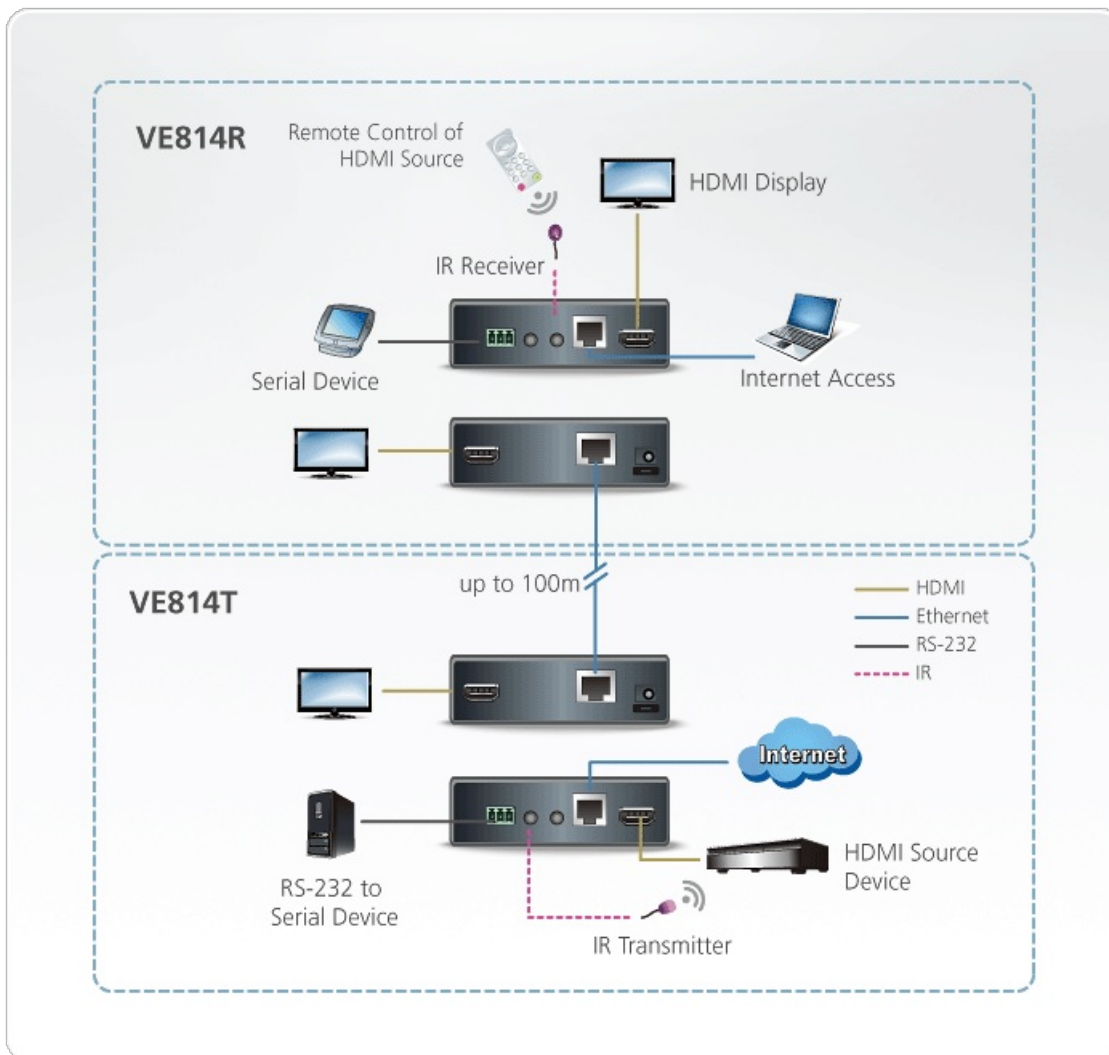

重量 g (公克), kg (公斤), lb(英磅)	0.84 kg
尺寸 - 長 x 寬 x 高 cm (公分), in. (英吋)	14.17 x 10.3 x 3 cm
每箱入數	5 件
附註	對於部分上機架機種，規格表中尺寸 (長 x 寬 x 高) 亦代表 (寬 x 深 x 高)

連線圖

ATEN International Co., Ltd.

3F, No.125, Sec. 2, Datong Rd., Sijhih District., New Taipei City 221, Taiwan
Phone: 886-2-8692-6789 Fax: 886-2-8692-6767
www.aten.com E-mail: marketing@aten.com

© Copyright 2015 ATEN® International Co., Ltd.
ATEN and the ATEN logo are trademarks of ATEN International Co., Ltd.
All rights reserved. All other trademarks are the property of their respective owners.