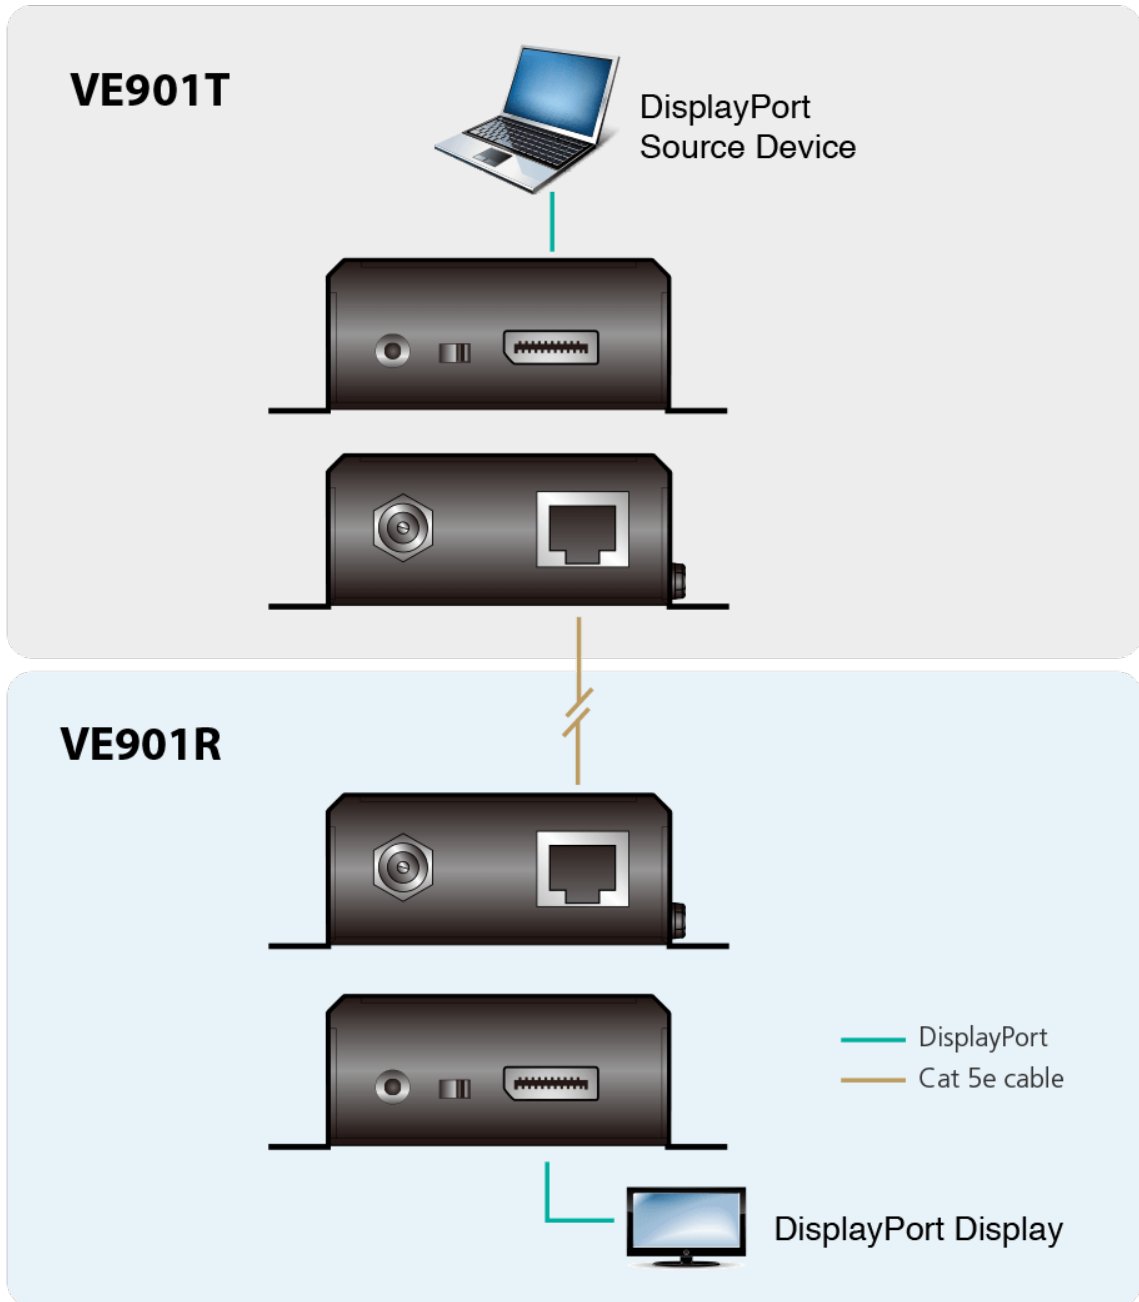

連線圖

ATEN International Co., Ltd.

3F., No.125, Sec. 2, Datong Rd., Sijhih District., New Taipei City 221, Taiwan
Phone: 886-2-8692-6789 Fax: 886-2-8692-6767
www.aten.com E-mail: marketing@aten.com