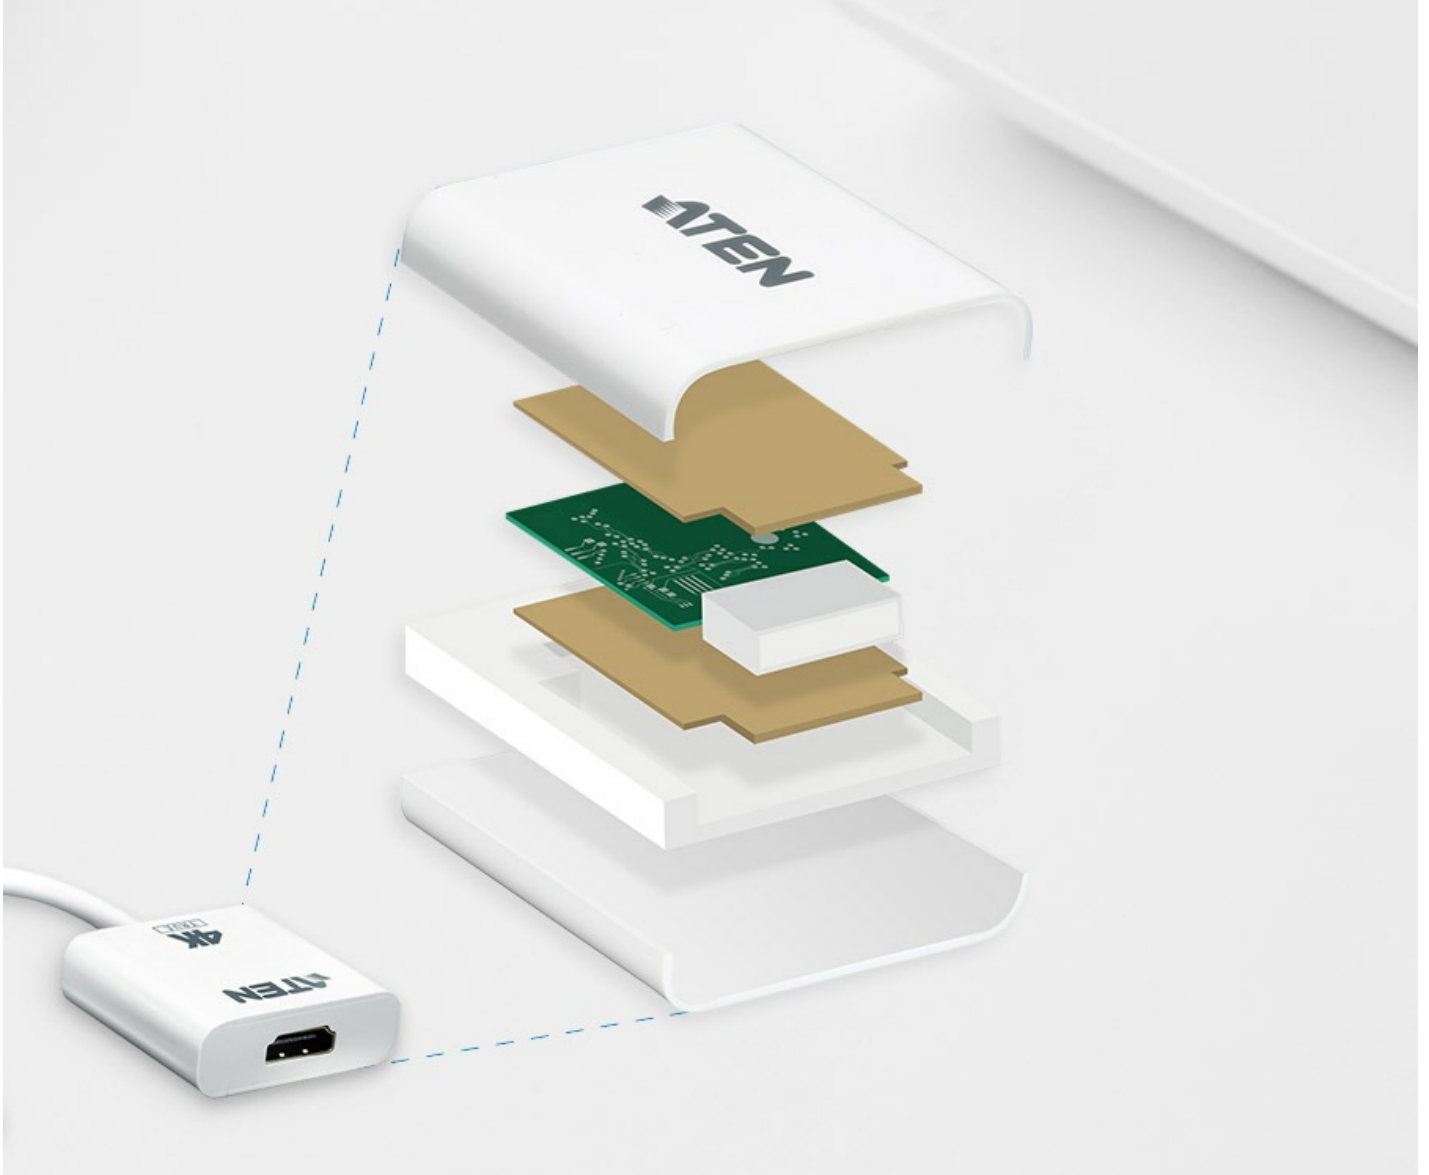

高畫質訊號傳遞

額外的抗干擾保護，保持訊號完整性，享受超高畫質視覺體驗。

與 AMD Eyefinity 相容

支援 AMD Eyefinity 顯示技術，可支援多重顯示器。