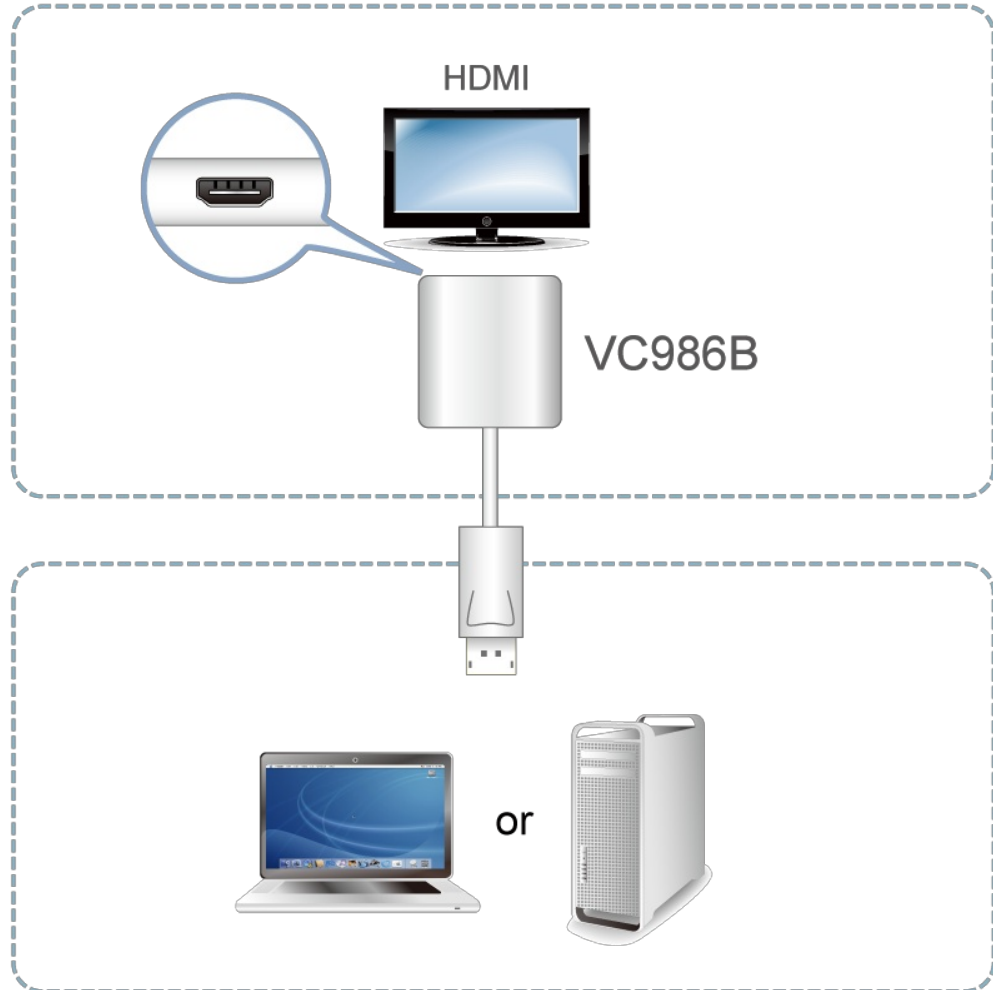

連線圖

HDMI™
HIGH-DEFINITION MULTIMEDIA INTERFACE

ATEN International Co., Ltd.

3F., No.125, Sec. 2, Datong Rd., Sijhih District., New Taipei City 221, Taiwan
Phone: 886-2-8692-6789 Fax: 886-2-8692-6767
www.aten.com E-mail: marketing@aten.com