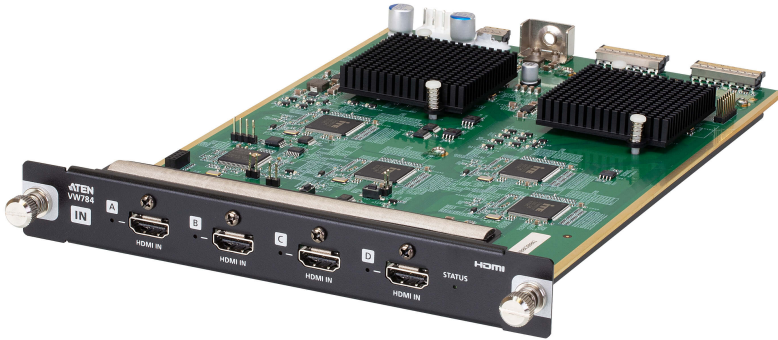

## VW784

4埠4K HDMI輸入板卡 (VW系列專用)

VW784是與VW3620模組化電視牆處理器搭配使用的4埠4K HDMI輸入板卡，提供4個HDMI輸入連接埠，滿足關鍵任務的嚴格需求。支援Seamless Switch™，可即時切換視訊並維持穩定的訊號傳輸。採用EDID Expert™ 技術讓啟動更為順暢、提供高畫質顯示並套用最佳跨螢幕解析度。此外，也支援熱插拔，為系統整合商提供強大的使用靈活性和維護效益。

### 功能

- 與VW3620模組化電視牆處理器搭配使用，可提供4個HDMI輸入連接埠
- 支援4K解析度，提供優異的視訊品質
- 支援HDR、HDR+和Dolby Vision
- Seamless Switch – 可統一視訊格式以提供連續訊源、即時切換和穩定的訊號傳輸
- EDID Expert – 可依影像來源與顯示設備選擇最佳的影像解析度，提供更快速、更順暢的影像效能
- HDMI (色深、4K)；相容於HDCP 2.2
- 支援熱插拔，提升系統整合靈活性和維護效率
- 輸出速率與輸入速率同步，防止延遲和卡頓，確保穩定且流暢的畫質
- 消費性電子控制 (CEC)

## 規格

視訊輸入	
介面	4 x HDMI Type A 母頭 (黑)
阻抗	100 Ω
最大距離	最遠3公尺
視訊	
最大資料傳輸速率	18 Gbps (每通道6.0 Gbps)
最大像素時脈	600 MHz
規範	HDMI (3D, 色深, 4K) HDCP 2.2 相容 消費性電子控制 (CEC)
最大解析度	4096 x 2160 / 3840 x 2160 @ 60 Hz (4:4:4)
耗電量	17.71W:83BTU/h  附註: ●單位=瓦特：表示設備在沒有外部負載情況下的典型功率損耗 ●單位= BTU/h：表示設備滿載時的功率損耗
作業環境	
操作溫度	0 - 40°C
儲存溫度	-20 - 60°C
溼度	0 - 80% RH, 無凝結
機體屬性	
外設材質	金屬
重量 g (公克), kg (公斤), lb(英磅)	0.73 kg ( 1.61 lb )
尺寸 - 長 x 寬 x 高 cm (公分), in. (英吋)	19.30 x 27.10 x 2.74 cm (7.6 x 10.67 x 1.08 in.)
每箱入數	4 pcs
附註	對於部分上機架機種，規格表中尺寸 (長 x 寬 x 高) 亦代表 (寬 x 深 x 高)