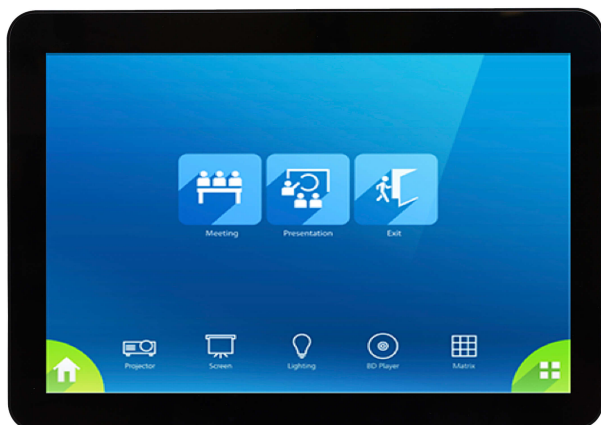

VK330

10.1" 觸控面板

ATEN VK330 是一款 10.1 吋觸控面板，使用電容式多點觸控 TFTLCD 螢幕。此觸控面板已內建 ATEN 控制系統的應用程式，與 ATEN 控制主機相容。VK330 支援乙太網路供電 (PoE)，透過一條乙太網路線即可同時傳輸電源和資訊到觸控面板，並適合支援特定要求穩定和有線傳輸應用的環境，以確保穩定可靠與高安全性的需求。當搭配 VK401 使用，該系統可透過卡片進行存取功能，讓授權使用者能夠有效率地進行會議室預約；搭配 ATEN 控制系統，可有效簡化會議室操作的自動化流程。

VK330 是軍方、醫院、政府機構的會議室等需求高安全環境的絕佳解決方案。安裝靈活，觸控面板可以使用其他壁掛套件 (ATEN VK302) 與桌面套件 (ATEN VK304) 安裝在桌面上，並相容於任何標準 VESA 孔距 75mm x 75mm 的安裝套件。

ATEN 控制系統是以乙太網路為基礎的管理系統，由控制主機、擴充盒、配置軟體和控制介面組成，控制介面連接所有硬體設備，從任何行動設備或 ATEN 控制系統的介面可直接輕鬆控制這些硬體。現在，VK330 觸控面板加入 ATEN 控制系統的行列，讓我們的控制系統解決方案更加完整，並滿足目標市場的嚴格要求。

功能

- 10.1 吋觸控面板
- 已內建 ATEN 控制系統應用程式，用於整合 ATEN 控制系統
- 支援 AppSwitcher，可切換與操作多個應用程式
- 可搭配 VK401 使用，透過授權使用者的卡片進行會議室預約與簽到
- 整合 ATEN Unizon 及 ATEN 空間預約系統，顯示房間使用及運作狀態
- 管理員可透過設定檔集中控制多個會議空間
- 可透過密碼驗證來限制使用者獲取設定檔的權限
- 多台 ATEN 觸控面板、行動裝置及平板電腦之間的系統控制同步
- Demo 模式 - 無需連接控制器，即可進行操作示範，同時讓使用者熟悉各項重要功能
- 螢幕保護功能有助於節能並延長觸控螢幕的使用壽命
- 支援即時串流協定 (RTSP)、ONVIF 及 ATEN VE89 系列的影片預覽*
- 支援乙太網路供電 (PoE)，可透過單一乙太網路線接收電力和通訊
- 安裝靈活，可以使用其他壁掛套件 (ATEN VK302) 與桌面套件 (ATEN VK304) 安裝在桌面上，並相容於任何標準 VESA 孔距 75mm x 75mm 的安裝套件

*註：此功能適用於 [VK2200](#) / [VK1200](#)。

規格

處理器	四核心
記憶體	
SDRAM	2 GB
Flash	16 GB
面板規格	
面板類型	TFT-LCD
尺寸	10.1"
觸控螢幕	電容式
解析度	1280 x 800
長寬比	16 : 10
色深	8 bit
對比率	800 : 1
背光	LED
觀看角度	± 85° (水平), ± 85° (垂直)
亮度	500 cd/m ²
介面	
乙太網路	1 x RJ-45 母頭, 10 / 100 / 1000 BaseT
USB	1 x USB Type-A
電源輸入	
PoE	802.3 at PoE+
耗電量	DC12V:12.8W:43.65BTU/h POE:14W:47.77BTU/h 附註: ●單位=瓦特:表示設備在沒有外部負載情況下的典型功率損耗 ●單位= BTU/h:表示設備滿載時的功率損耗
作業環境	
操作溫度	0 – 40°C
儲存溫度	-10 – 55°C
溼度	10 - 80% RH, 無凝結
機體屬性	
外殼材質	塑膠
重量 g (公克), kg (公斤), lb(英磅)	0.60 kg (1.32 lb)
尺寸 - 長 x 寬 x 高 cm (公分), in. (英吋)	25.22 x 17.78 x 2.45 cm (9.93 x 7 x 0.96 in.)
附註	對於部分上機架機種, 規格表中尺寸 (長 x 寬 x 高) 亦代表 (寬 x 深 x 高)